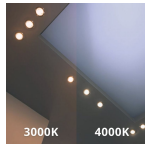

[Bekijk product](#)

Algemene informatie

Artikelnummer	256979
EAN	8719157068550
Merk	Noxion
Fabrikantnaam	Noxion LED Downlight Apollo V2.0 20W 2420lm 2CCT Cutout Ø200mm Frame Ø220mm Alu
Lampdirect All-in garantie	6 jaar
Levensduur (uur)	100000

Technische Informatie

Kantelbaar	Nee
Techniek	LED Geïntegreerd
Netspanning (Volt)	220-240
Dimbaar	Niet Dimbaar
Kleurcode	830 Warm Wit, 840 Koel Wit
Lichtkleur (Kelvin)	3000 Warm Wit, 4000 Koel Wit
Kleurweergave (Ra)	80-89 - Goede kleurweergave
Lichtkleur	Wit
Kleurinstelling	CCT
Gradenbundel (graden)	60
Lumen Watt Verhouding (Lm/W)	124
Powerfactor	>0.90