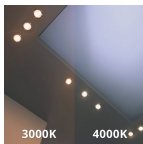

Specificaties Noxion LED Downlight
Apollo V2.0 12W 1480lm - 830/840 CCT
| 175mm - Zaagmaat 150mm

[Bekijk product](#)

Algemene informatie

Artikelnummer	256975
EAN	8719157068512
Merk	Noxion
Fabrikantnaam	Noxion LED Downlight Apollo V2.0 12W 1480lm 2CCT Cutout Ø150mm Frame Ø175mm Alu
Lampdirect All-in garantie	6 jaar
Levensduur (uur)	100000

Technische Informatie

Kantelbaar	Nee
Techniek	LED Geïntegreerd
Netspanning (Volt)	220-240
Dimbaar	Niet Dimbaar
Kleurcode	830 Warm Wit, 840 Koel Wit
Lichtkleur (Kelvin)	3000 Warm Wit, 4000 Koel Wit
Kleurweergave (Ra)	80-89 - Goede kleurweergave
Lichtkleur	Wit
Kleurinstelling	CCT
Gradenbundel (graden)	60
Lumen Watt Verhouding (Lm/W)	124
Powerfactor	>0.90