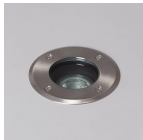

Specificaties Bright Choice Grondspot
Roestvrij Staal Zilver | Geschikt voor
1x GU10

[Bekijk product](#)

Algemene informatie

| | |
|----------------------------|--------------------------------------|
| Artikelnummer | 255358 |
| EAN | 8719157064170 |
| Merk | Bright Choice |
| Fabrikantnaam | Round Recessed Ground Spotlight IP67 |
| Lampdirect All-in garantie | 3 jaar |

Technische Informatie

| | |
|-----------------------|-----------------------------|
| Techniek | Armatuur met Fitting |
| Netspanning (Volt) | 220-240 |
| Dimbaar | Dimbaar i.c.m. dimbare lamp |
| Geschikt voor | GU10 |
| Inclusief Lamp | Nee |
| Aantal lichtpunten | 1 |
| Maximale Wattage Lamp | 35 |
| Kantelbaar | Nee |
| Montage | In de grond |
| Noodverlichting | Geen Noodverlichting |
| Type product | Designlamp met Fitting |

Armatuur Informatie

| | |
|--------------------------|-------------------------------------|
| Armatuur Aansluiting | Kabel, 2-polig |
| IP-Waarde | IP67 - Volledig Stof- en Waterdicht |
| Slagvastheid (IK-waarde) | IK10 - 20 Joule |
| Kleur Armatuur | Zilver |
| Behuizing | Inox |
| Product Serie | Ground Spotlight |