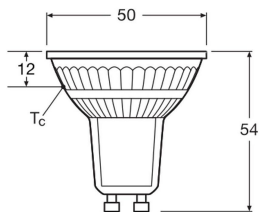

## Specificaties Ledvance LED Reflector GU10 PAR16 3.1W 350lm 120d - 830 Warm Wit | Vervangt 35W

[Bekijk product](#)

### Technische Informatie

Techniek	LED
Type product	GU10 LED
Netspanning (Volt)	220-240
Gradenbundel (graden)	120
Dimbaar	Niet Dimbaar
Lampvoet (fitting)	GU10
Kleurcode	830 Warm Wit
Lichtkleur (Kelvin)	3000 Warm Wit
Kleurweergave (Ra)	80-89 - Goede kleurweergave
Lichtkleur	Wit

## Afmetingen

Lengte (mm) 54

Diameter (mm) 50

Vorm Reflector

Exacte vorm PAR16