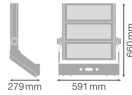

Specificaties Ledvance LED Floodlight
MAX Grijs 900W 120000lm 60D - 757
Daglicht | IP66 - Symmetrisch

[Bekijk product](#)

Algemene informatie

Artikelnummer	243792
EAN	4058075580640
Merk	Ledvance
Fabrikantnaam	FL MAX LUM P 900W 757 SYM 60 WAL LEDV
Lampdirect All-in garantie	3 jaar
Levensduur (uur)	100000

Technische Informatie

Techniek	LED Geïntegreerd
Dimbaar	Niet Dimbaar
Kleurcode	757 Koel Wit
Lichtkleur (Kelvin)	5700 Koel Wit
Kleurweergave (Ra)	70-79
Lichtkleur	Wit
Kleurinstelling	Enkele kleur
Lumen Watt Verhouding (Lm/W)	133
Gradenbundel (graden)	60
Powerfactor	>0.90
Type product	LED Breedstralers

Armatuur Informatie

Montage	Opbouwmontage
Inclusief Lamp	Ja
Armatuur Aansluiting	Terminal, 3-Pole (L, N, PE)
Optische Afdekking	Glas
Lichtdistributie	Symmetrisch
IP-Waarde	IP66 - Volledig Stof- en Waterdicht
Slagvastheid (IK-waarde)	IK08 - 5 Joule
Bedrijfstemperatuur	-30 to +50
Kleur Armatuur	Aluminium, Wit
Behuizing	Aluminium
Kleur behuizing	Wit/Aluminium
Product Serie	Max

Afmetingen

Lengte (mm)	1300
Breedte (mm)	591
Hoogte (mm)	279

Sensor Informatie

Sensortype	Geen sensor
------------	-------------

Waarom Lampdirect?

 Bestel bij de **grootste lichtspecialist** van Europa

 **Offerte** op maat