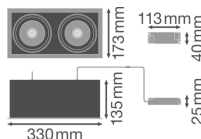

Specificaties Ledvance LED Spot  
 Vierkant Multi Kantelbaar Zwart-Wit  
 2x30W 5400lm 38D - 840 Koel Wit |  
 Zaagmaat 320x160mm

[Bekijk product](#)

## Technische Informatie

Techniek	LED Geïntegreerd
Netspanning (Volt)	220-240
Dimbaar	Niet Dimbaar
Kleurcode	840 Koel Wit
Lichtkleur (Kelvin)	4000 Koel Wit
Kleurweergave (Ra)	80-89 - Goede kleurweergave
Lichtkleur	Wit
Kleurinstelling	Enkele kleur
Lumen Watt Verhouding (Lm/W)	90
Gradenbundel (graden)	38
Type product	LED Inbouwspots

## Armatuur Informatie

Inclusief Lamp	Ja
Aantal lichtpunten	2
Montage	Inbouwmontage
Zaagmaat (mm)	320x160
Inbouwdiepte (mm)	250
IP-Waarde	IP20 - Bijna Stofdicht
Slagvastheid (IK-waarde)	IK03 - 0.35 Joule
Bedrijfstemperatuur	-10 tot +40
Behuizing	Aluminium
Kleur Armatuur	Wit
Noodverlichting	Geen Noodverlichting
Powerfactor	>0.90
Kantelbaar	Ja
Product Serie	SPOT MULTI

## Afmetingen

Lengte (mm)	330
Breedte (mm)	173
Hoogte (mm)	25
Diameter (mm)	330