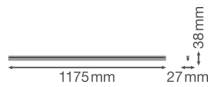

Specificaties Ledvance LED Montagebalk Linear Compact 20W 2000lm - 840 Koel Wit | 120cm

[Bekijk product](#)