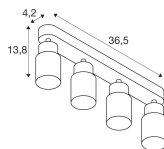

Specificaties SLV Puri 2.0 Aluminium
Spot Zwart | Geschikt voor 4x GU10

[Bekijk product](#)

Algemene informatie

Artikelnummer	260604
EAN	4024163293822
Merk	SLV
Fabrikantnaam	PURI 2.0 Tube, wand- en plafondopbouwarmatuur, long, 4x max. 6W GU10,
Lampdirect All-in garantie	5 jaar
Levensduur (uur)	0

Technische Informatie

Techniek	Armatuur met Fitting
Netspanning (Volt)	220-240
Dimbaar	Dimbaar i.c.m. dimbare lamp
Geschikt voor	GU10
Inclusief Lamp	Nee
Aantal lichtpunten	4
Maximale Wattage Lamp	6
Kantelbaar	Ja
Montage	Plafond, Muurmontage
Noodverlichting	Geen Noodverlichting
Type product	Designlamp met Fitting

Lengte (mm)	365
Breedte (mm)	55
Hoogte (mm)	138

Sensor Informatie

Sensortype	Geen sensor
------------	-------------

Waarom Lampdirect?

Bestel bij de **grootste lichtspecialist** van Europa

Offerte op maat

Tot 7 jaar **all-in garantie**