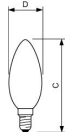

Caractéristiques Philips Corepro LED  
Bougie E14 Dépolie 2.2W 250lm 827 Blanc  
Très Chaud - Équivalent 25W

[Voir le produit](#)

## Informations techniques

Technologie	LED
Référence Article	LED E14
Tension (V)	220-240
Dimmable	Non dimmable
Culot	E14 (Ampoule à vis petit culot)
Code Couleur	827 Blanc Très Chaud
Couleur de Lumière (Kelvin)	2700 Blanc Très Chaud
Indice de Rendu des Couleurs (Ra)	80-89 - Bon rendu des couleurs
Couleur Claire	Blanc
Options de couleur	Couleur unique

## Dimensions

Hauteur (mm)	97
Diamètre (mm)	35
Forme	Bougie
Forme exacte	B35