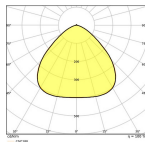

[Voir le produit](#)

Informations Générales

Réf.	257454
EAN	8719157070102
Marque	Ledvance
Nom du fabricant	Multipack 6x HID LED HB 105W-840 230VUN E40 4X1 LEDV
Vendu à l'unité - Carton complet	1
Lampdirect Garantie Totale	5 ans
Étiquette énergétique	E
Durée de Vie Moyenne (heure)	50000

Informations techniques

Technologie	LED
Référence Article	LED E40
Tension (V)	220-240
Dimmable	Non dimmable
Culot	E40
Code Couleur	840 Blanc Froid
Couleur de Lumière (Kelvin)	4000 Blanc Froid
Indice de Rendu des Couleurs (Ra)	80-89 - Bon rendu des couleurs
Couleur Claire	Blanc
Options de couleur	Couleur unique