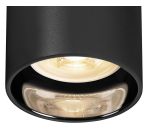

Caractéristiques SLV Asto Aluminium Spot
Noir | Convient pour 3x GU10

[Voir le produit](#)

Informations Générales

Réf.	260525
EAN	4024163266130
Marque	SLV
Nom du fabricant	ASTO TUBE, plafondopbouwarmatuur, cilindrisch, GU10, 3x max. 10W, zwart
Lampdirect Garantie Totale	5 ans
Durée de Vie Moyenne (heure)	0

Informations techniques

Technologie	Luminaire Retrofit
Tension (V)	220-240
Dimmable	Oui, avec une ampoule dimmable seulement
Convient pour	GU10
Lampe Incluse	Non
Nombre de lampes	3
Puissance Maximale Estimée	10
Inclinable	Oui
Montage	Plafond, Fixation murale
Eclairage de Secours	Pas d'éclairage de secours
Référence Article	Retrofit Decorative Lighting

Informations de l'appareil

Indice de Protection	IP20 – Légère protection à la poussière
Couleur du Luminaire	Noir
Matériaux	Aluminium
Gamme	ASTO

Dimensions

Longueur (mm)	125
Largeur (mm)	70
Hauteur (mm)	130
Diamètre (mm)	70